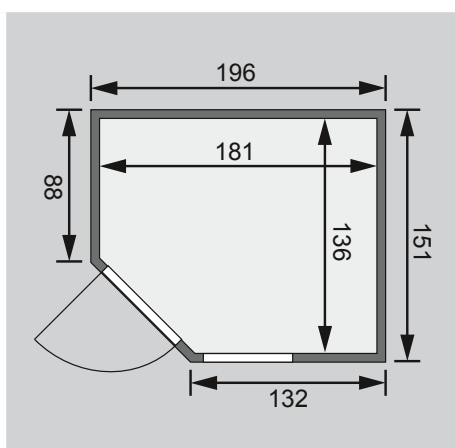

#### Nur bei Dachkranzmodell

- 1 Dachkranz
- 1 LED-Strahlerset

Weiteres Zubehör finden Sie unter der Rubrik **Zubehör**.  
Beachten Sie bitte die **Übersicht Zubehör**

10 cm Wand- und Deckenabstand beim Aufbau einhalten!  
Aufbau mit und ohne Dachkranz möglich.  
Spiegelbar!

Außenmaße mit Eckleisten	B 196 × T 151 × H 198 cm
Außenmaße (inkl Dachkranz)	B 210 × T 165 × H 202 cm
Innenmaße	B 181 × T 136 × H 192 cm
Umbauter Raum	4,5 m <sup>3</sup>
Außenmaße Türflügel	B 65,6 × T 0,8 × H 175 cm
Durchgangsmaße / Lichtausschnitt Tür	B 64 × H 173 cm
Fenster Außenmaß / Lichtausschnitt	B 60 × H 192 cm / B 49 × H 175,5 cm
Ofenschutzgitter	B 60 × T 51 × H 80 cm
Paketmaße Sauna	B 200 × T 125 × H 75 cm / 300 kg
Paketmaße Dachkranz	B 177 × T 15 × H 14 cm / 18 kg

#### Maße Dachkranzmodell (in cm)

#### Maße Basismodell (in cm)