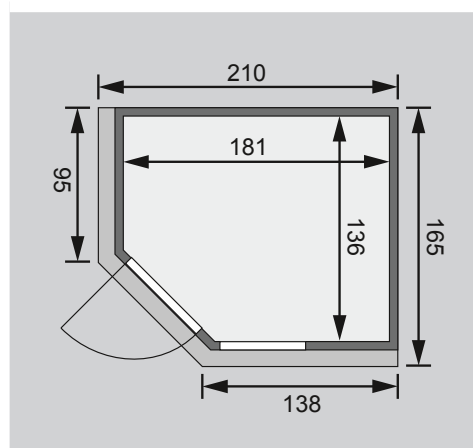

Außenmaße mit Eckleisten	B 196 × T 151 × H 198 cm
Außenmaße (inkl Dachkranz)	B 210 × T 165 × H 202 cm
Innenmaße	B 181 × T 136 × H 192 cm
Umbauter Raum	4,5 m <sup>3</sup>
Außenmaße Türflügel	B 65,6 × T 0,8 × H 175 cm
Durchgangsmaße / Lichtausschnitt Tür	B 64 × H 173 cm
Fenster Außenmaß / Lichtausschnitt	B 60 × H 192 cm / B 49 × H 175,5 cm
Ofenschutzgitter	B 60 × T 51 × H 80 cm
Paketmaße Sauna	B 200 × T 125 × H 75 cm / 300 kg
Paketmaße Dachkranz	B 177 × T 15 × H 14 cm / 18 kg

#### Maße Dachkranzmodell (in cm)

#### Maße Basismodell (in cm)