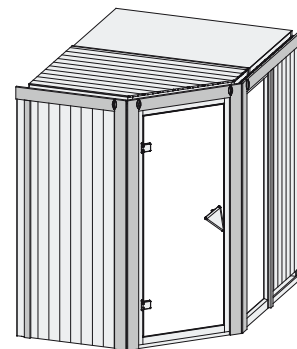

Fiona 1

68 mm Systemsauna

Produktinformation

Lieferumfang

- 1 Satz Saunawände
- 1 Fensterelement
- 1 Saunadach
- 1 Bronzierte Ganzglastür
- 2 Liegen
- 1 Kopfstütze
- 1 Ofenschutz
- Schrauben und Beschläge

Nur bei Dachkranzmodell

- 1 Dachkranz
- 1 LED-Strahlerset

Weiteres Zubehör finden Sie unter der Rubrik **Zubehör**.
Beachten Sie bitte die **Übersicht Zubehör**

10 cm Wand- und Deckenabstand beim Aufbau einhalten!
Aufbau mit und ohne Dachkranz möglich.
Spiegelbar!

Außenmaße mit Eckleisten	B 196 × T 151 × H 198 cm
Außenmaße (inkl Dachkranz)	B 210 × T 165 × H 202 cm
Innenmaße	B 181 × T 136 × H 192 cm
Umbauter Raum	4,5 m³
Außenmaße Türflügel	B 65,6 × T 0,8 × H 175 cm
Durchgangsmaße / Lichtausschnitt Tür	B 64 × H 173 cm
Fenster Außenmaß / Lichtausschnitt	B 60 × H 192 cm / B 49 × H 175,5 cm
Ofenschutzgitter	B 60 × T 51 × H 80 cm
Paketmaße Sauna	B 200 × T 125 × H 75 cm / 300 kg
Paketmaße Dachkranz	B 177 × T 15 × H 14 cm / 18 kg