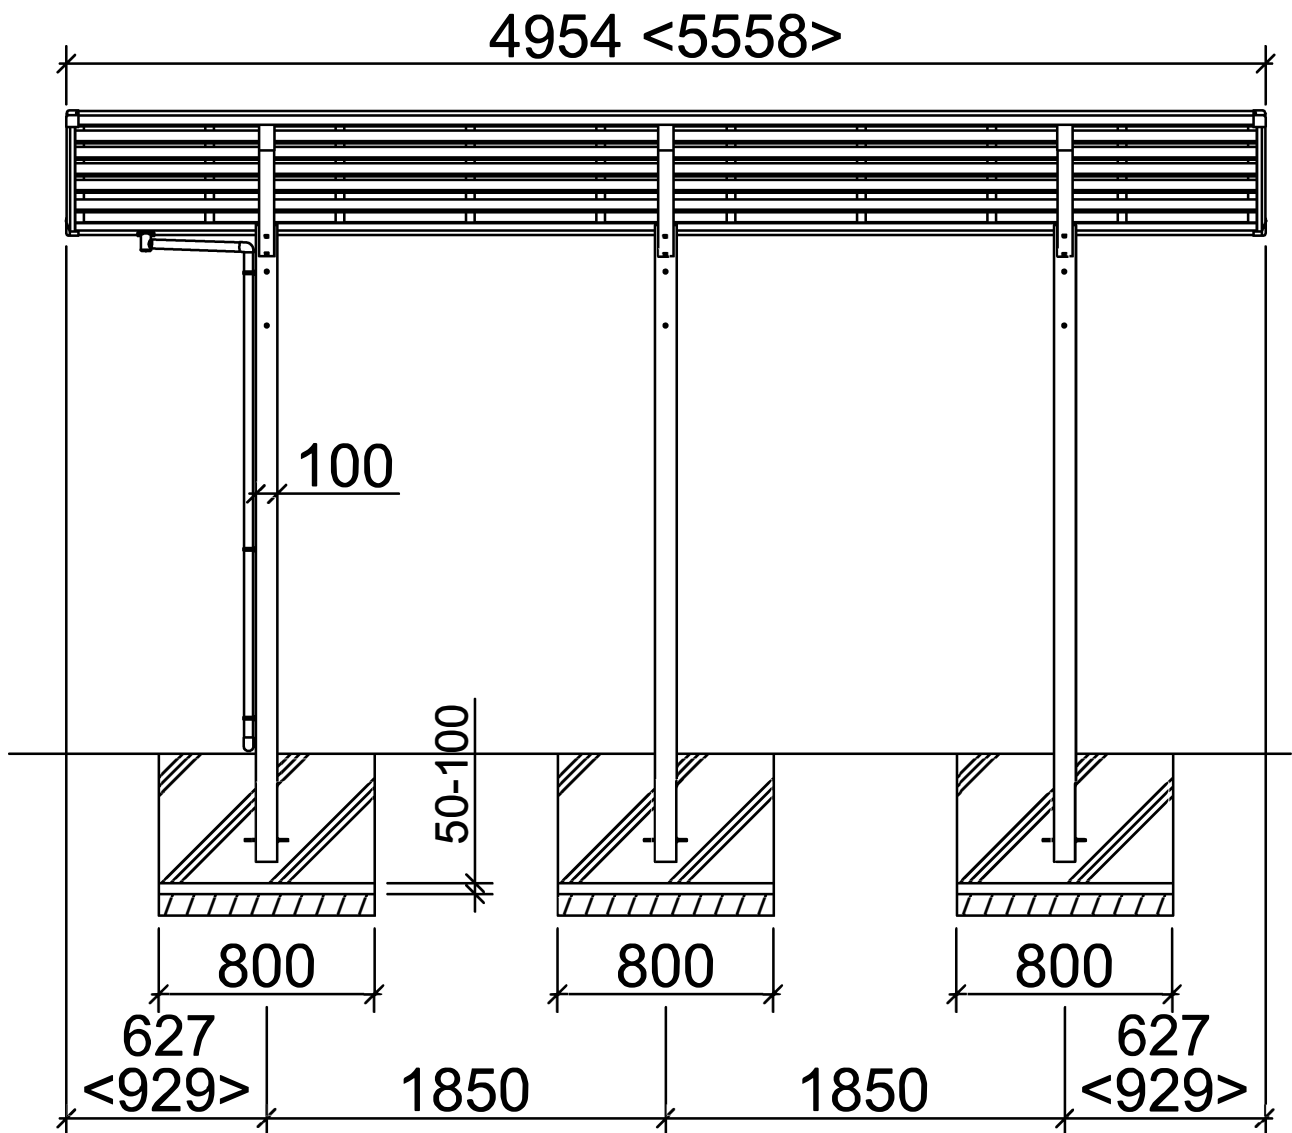

Portoforte Typ 60,80

Standard <Sonderlänge>

Portoforte Typ 60,80

Standard (Sonderbreite XS) [Sonderbreite XL]

Portoforte Typ 110

Standard <Sonderlänge>

Portoforte Typ 110

Standard (Sonderbreite XS) [Sonderbreite XL]