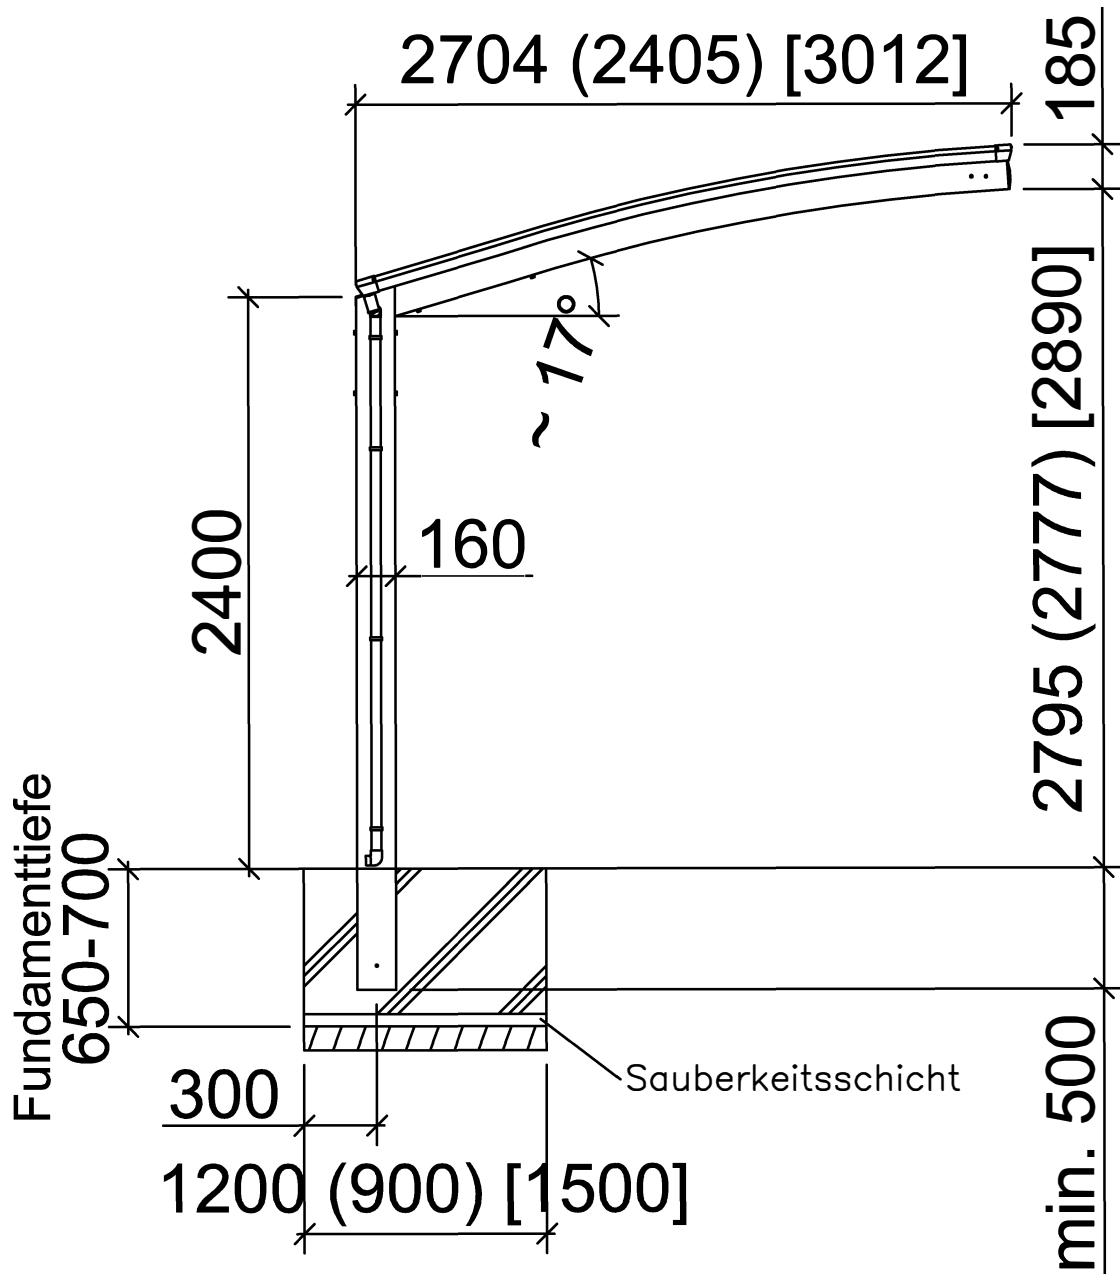

Portoforte Typ 60,80

Standard <Sonderlänge>

Portoforte Typ 60,80

Standard (Sonderbreite XS) [Sonderbreite XL]

Portoforte Typ 110

Standard <Sonderlänge>

Portoforte Typ 110

Standard (Sonderbreite XS) [Sonderbreite XL]