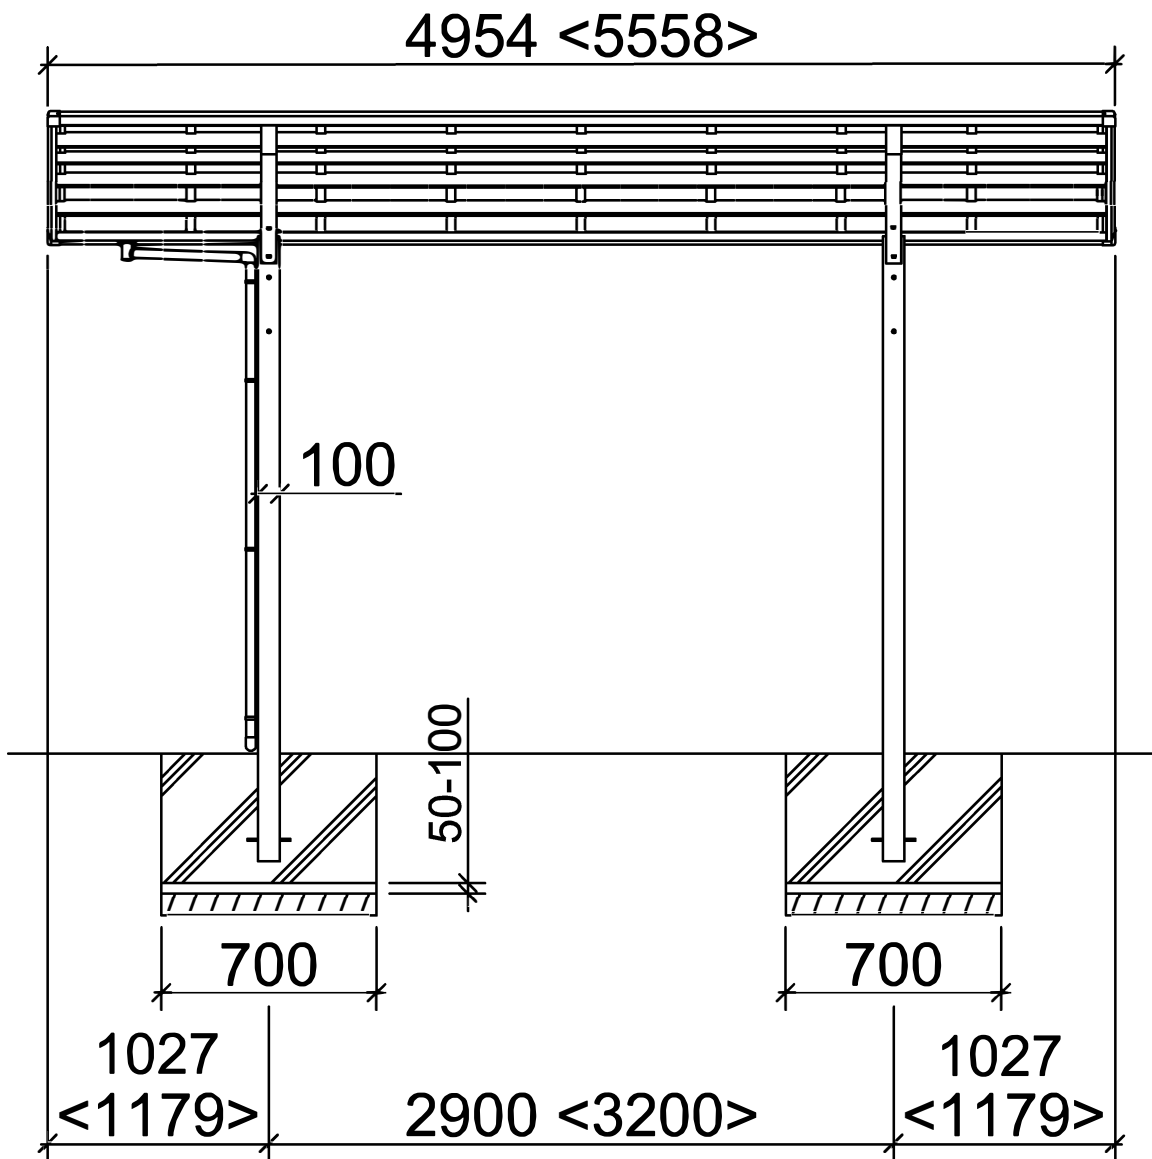

Portoforte Typ 60,80

Standard <Sonderlänge>

Portoforte Typ 60,80

Standard (Sonderbreite XS) [Sonderbreite XL]

Portoforte Typ 110

Standard <Sonderlänge>

Portoforte Typ 110

Standard (Sonderbreite XS) [Sonderbreite XL]