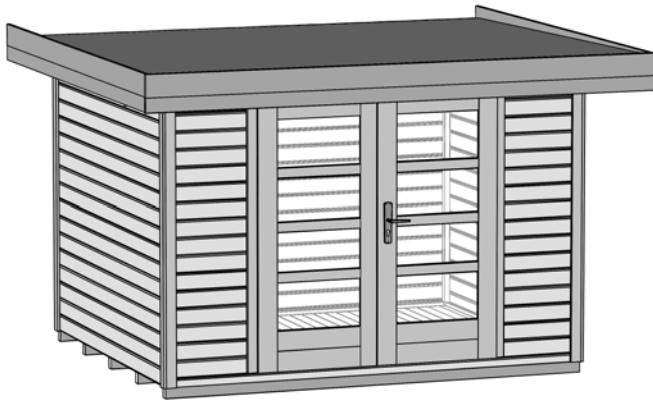

Massivholz-Gartenhaus

Art.-Nr.: 126.3021.00.00

Angaben in cm

Sockelmaß [cm]	Maß incl. Dachüberstand [cm]	Innenmaß [cm]	Rückwandhöhe ab Fundament [cm]	Gesamthöhe ab Fundament [cm]	Dachfläche [m ²]	Grundfläche [m ²]	Rauminhalt [m ³]	Gewicht [kg]
295 x 210	356 x 284	289 x 205	217	226	10,11	6,19	13,72	561

Allgemeines

⇒Sämtliche Holzteile aus nordischem Fichtenholz

Fußboden

⇒Unterkonstruktion aus kesseldruckimprägnierten Bodenbalken
⇒19 mm starke Bodendielen mit Nut und Feder

Wandaufbau

⇒28 mm starke Wandbohlen mit Nut und Feder

Tür

⇒Massive, 2-flügelige mit Zylinderschloß inkl. 3 Schlüsseln
⇒Außenmaß: 182 x 182 cm
⇒Lichte Öffnung (Durchgangsmaß): 165 x 172 cm

Dach

⇒19mm starke Dachbretter auf stabiler Dachpfette, Vordach 50 cm
⇒Dacheindeckung aus Bitumendachbelag (grau)

Verpackung

⇒1 Paket incl. einzelnen Wandpaketen, Dachbelag, Montagematerial
und übersichtlicher Montageanleitung,
⇒Verpackungsmaße L/B/H: 350/120/63 cm