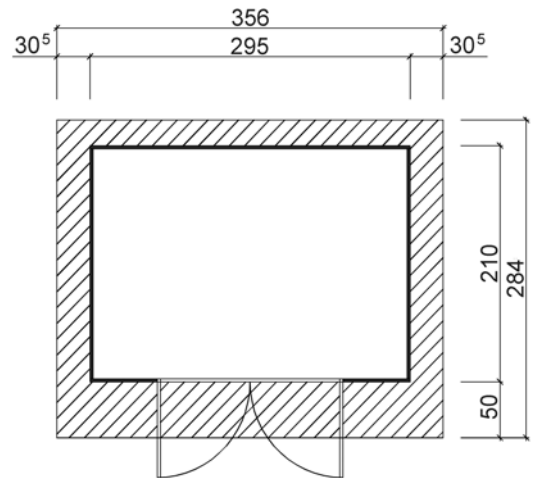

Massivholz-Gartenhaus

Art.-Nr.: 126.3021.00.00

Angaben in cm

Sockelmaß [cm]	Maß incl. Dachüberstand [cm]	Innenmaß [cm]	Rückwandhöhe ab Fundament [cm]	Gesamthöhe ab Fundament [cm]	Dachfläche [m ²]	Grundfläche [m ²]	Rauminhalt [m ³]	Gewicht [kg]
295 x 210	356 x 284	289 x 205	217	226	10,11	6,19	13,72	561

Tür

⇒Massive, 2-flügelige mit Zylinderschloß inkl. 3 Schlüsseln
⇒Außenmaß: 182 x 182 cm
⇒Lichte Öffnung (Durchgangsmaß): 165 x 172 cm

Dach

⇒19mm starke Dachbretter auf stabiler Dachpfette, Vordach 50 cm
⇒Dacheindeckung aus Bitumendachbelag (grau)

Verpackung

⇒1 Paket incl. einzelnen Wandpaketen, Dachbelag, Montagematerial
und übersichtlicher Montageanleitung,
⇒Verpackungsmaße L/B/H: 350/120/63 cm