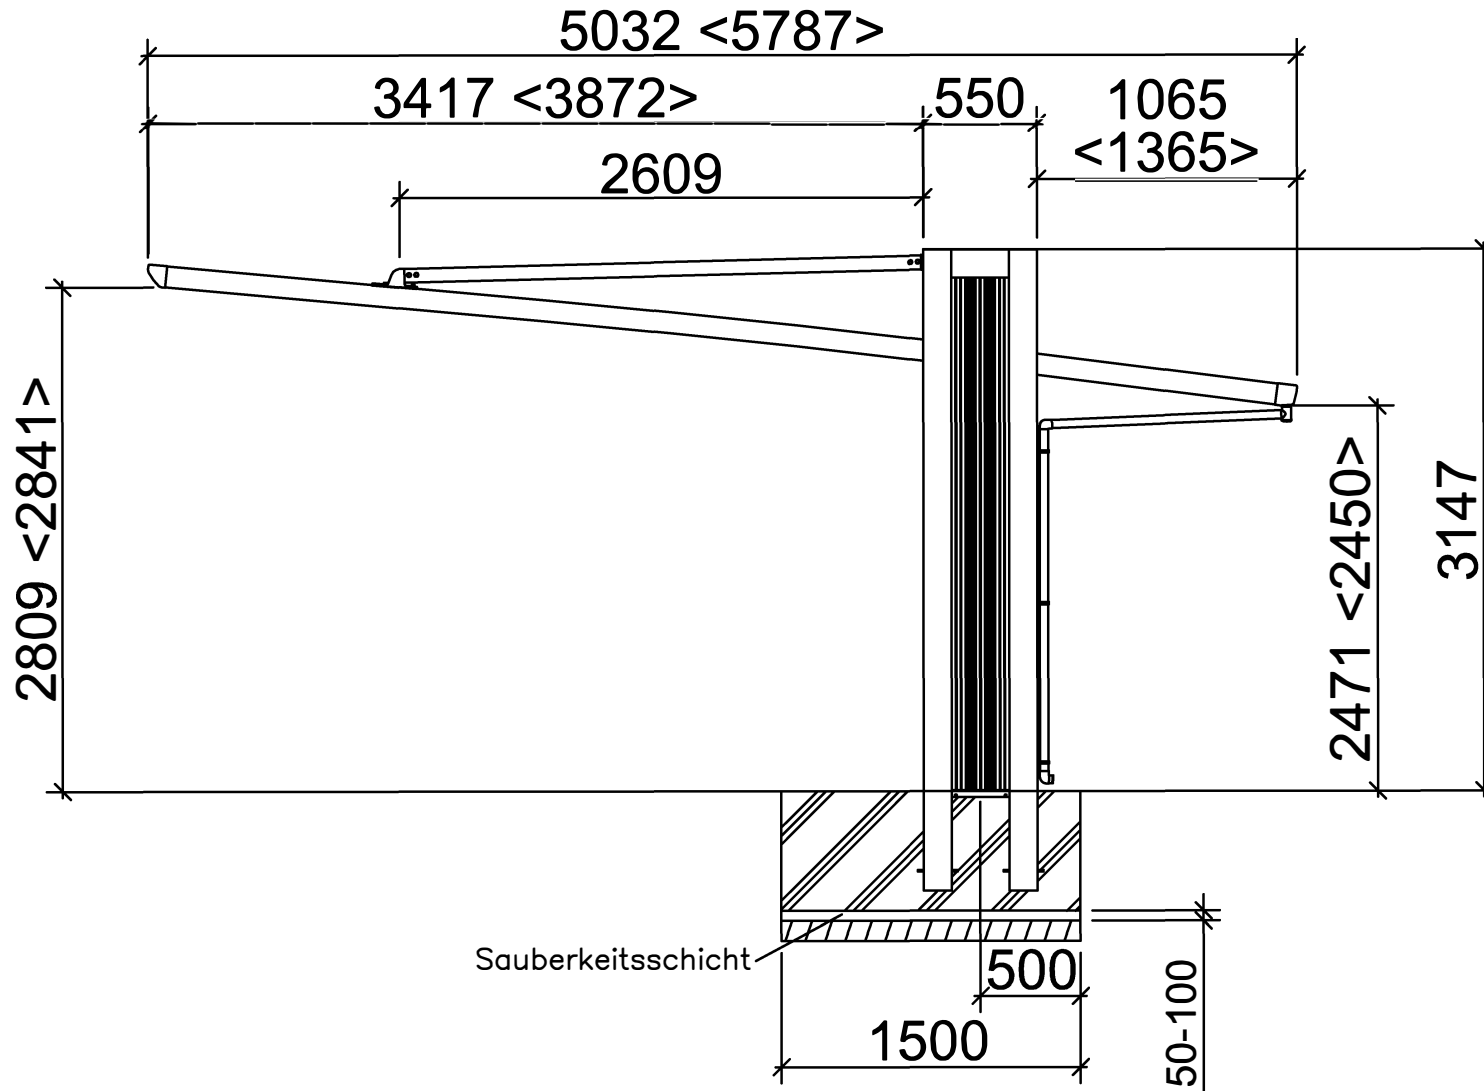

My-Port Typ 60

Standard <Sonderlänge>

My-Port Typ 60

Standard (Sonderbreite XS) [Sonderbreite XL]

My-Port Typ 150

Standard <Sonderlänge>

My-Port Typ 150

Standard (Sonderbreite XS) [Sonderbreite XL]