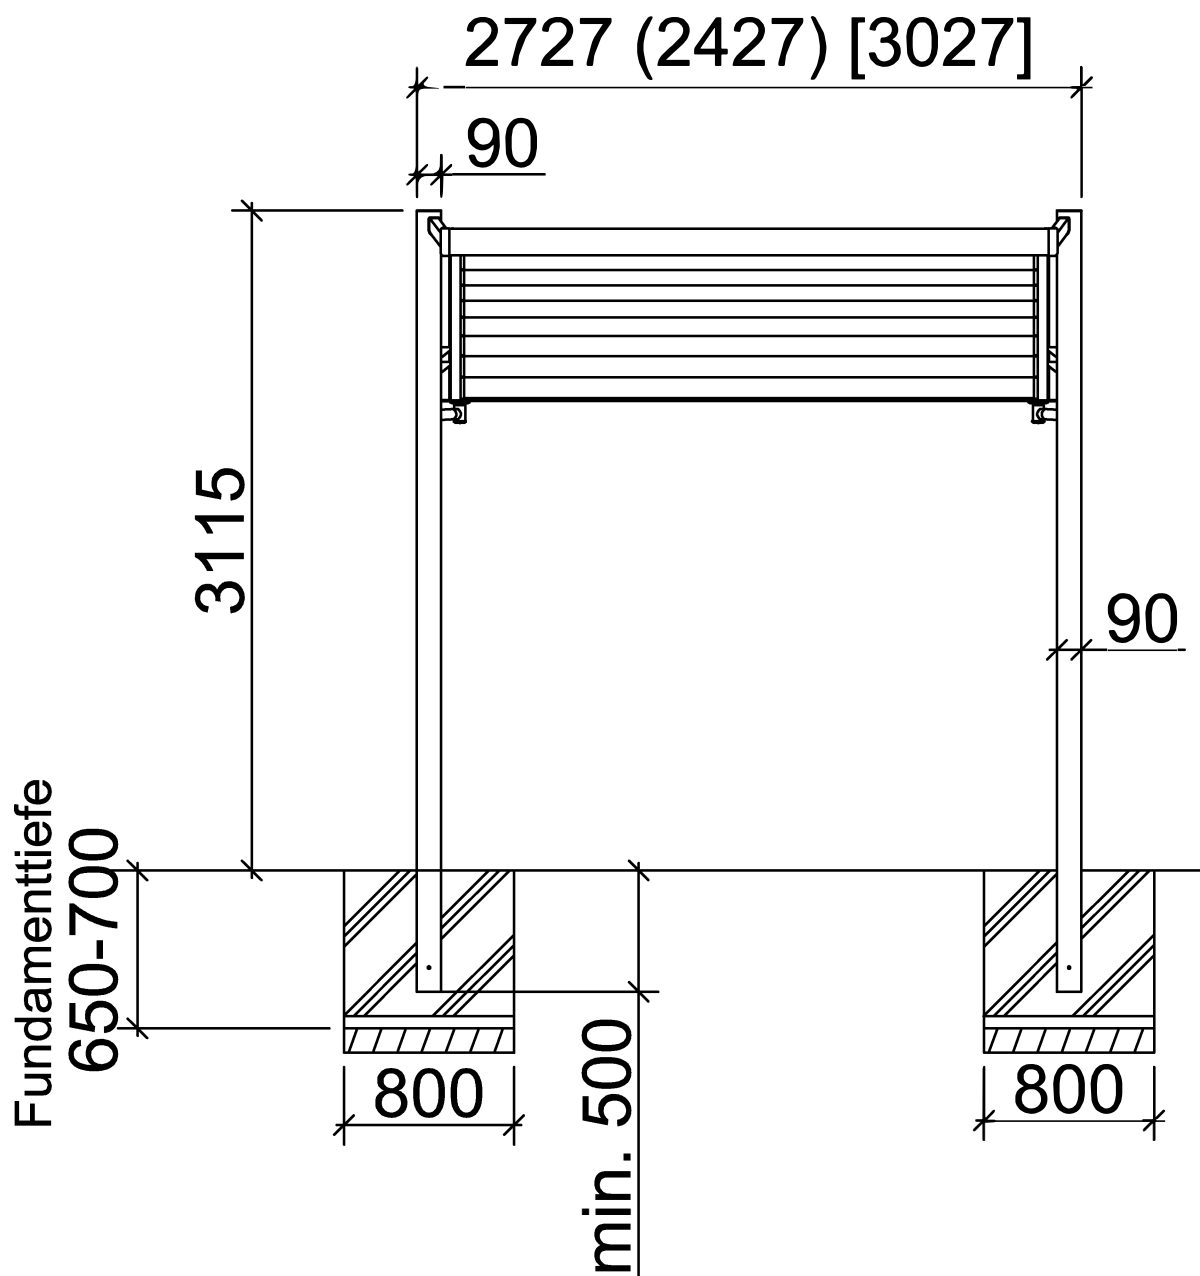

My-Port Typ 60

Standard <Sonderlänge>

My-Port Typ 60

Standard (Sonderbreite XS) [Sonderbreite XL]

My-Port Typ 150

Standard <Sonderlänge>

My-Port Typ 150

Standard (Sonderbreite XS) [Sonderbreite XL]