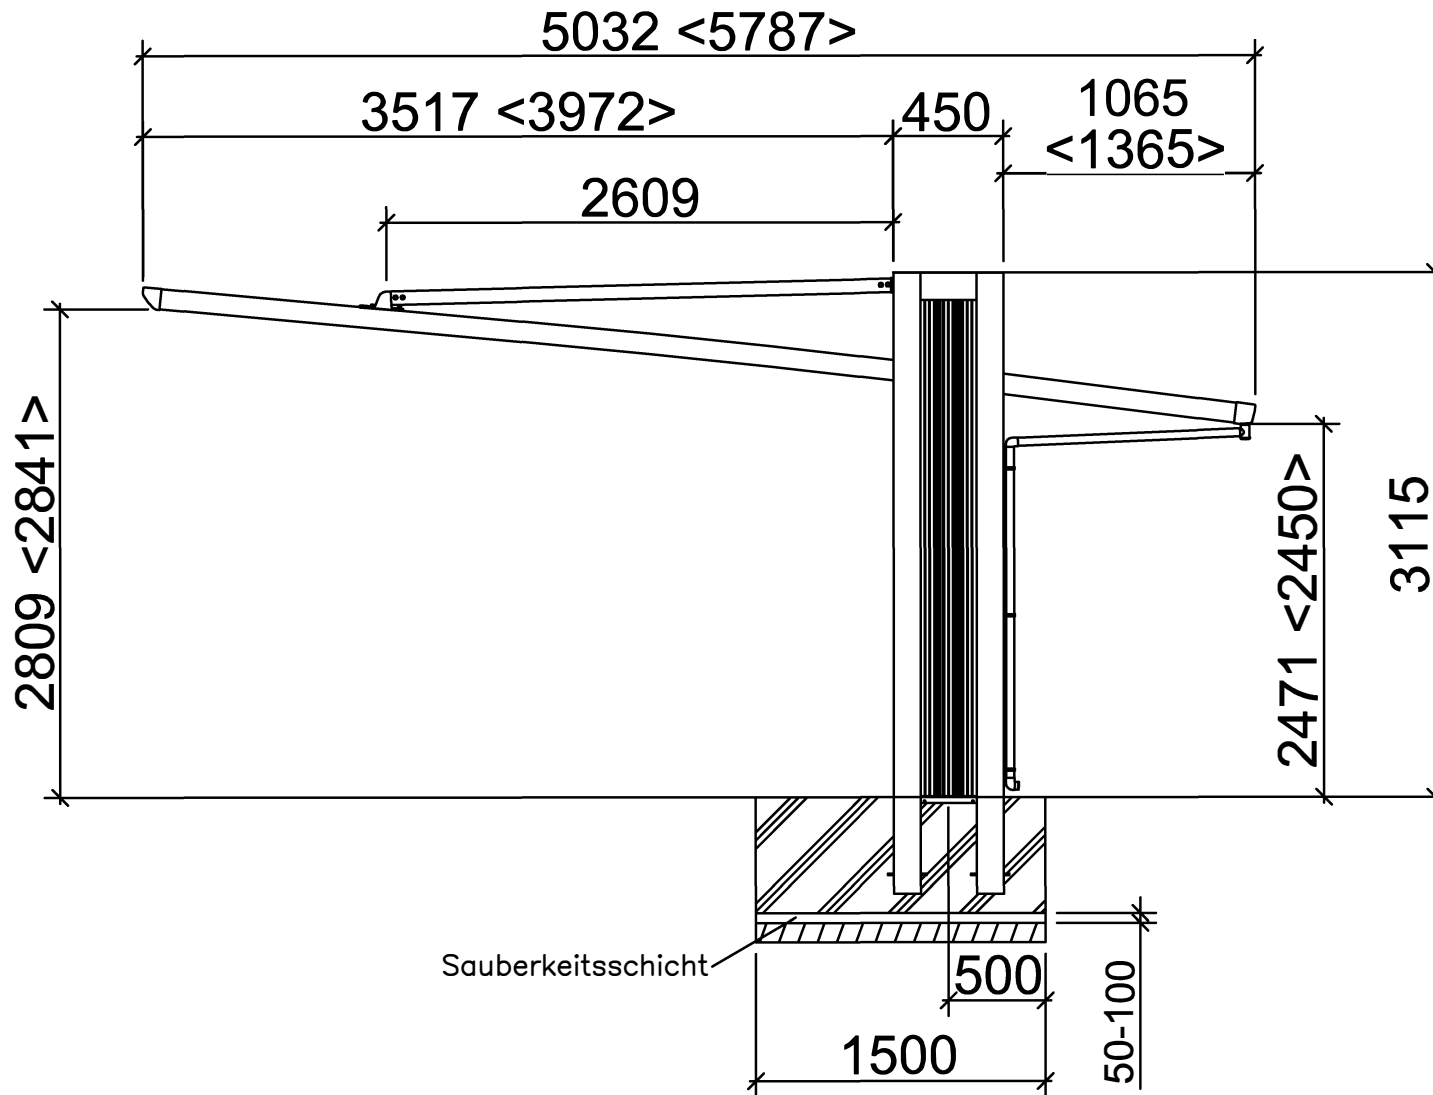

My-Port Typ 60

Standard <Sonderlänge>

My-Port Typ 60

Standard (Sonderbreite XS) [Sonderbreite XL]

My-Port Typ 150

Standard <Sonderlänge>

My-Port Typ 150

Standard (Sonderbreite XS) [Sonderbreite XL]