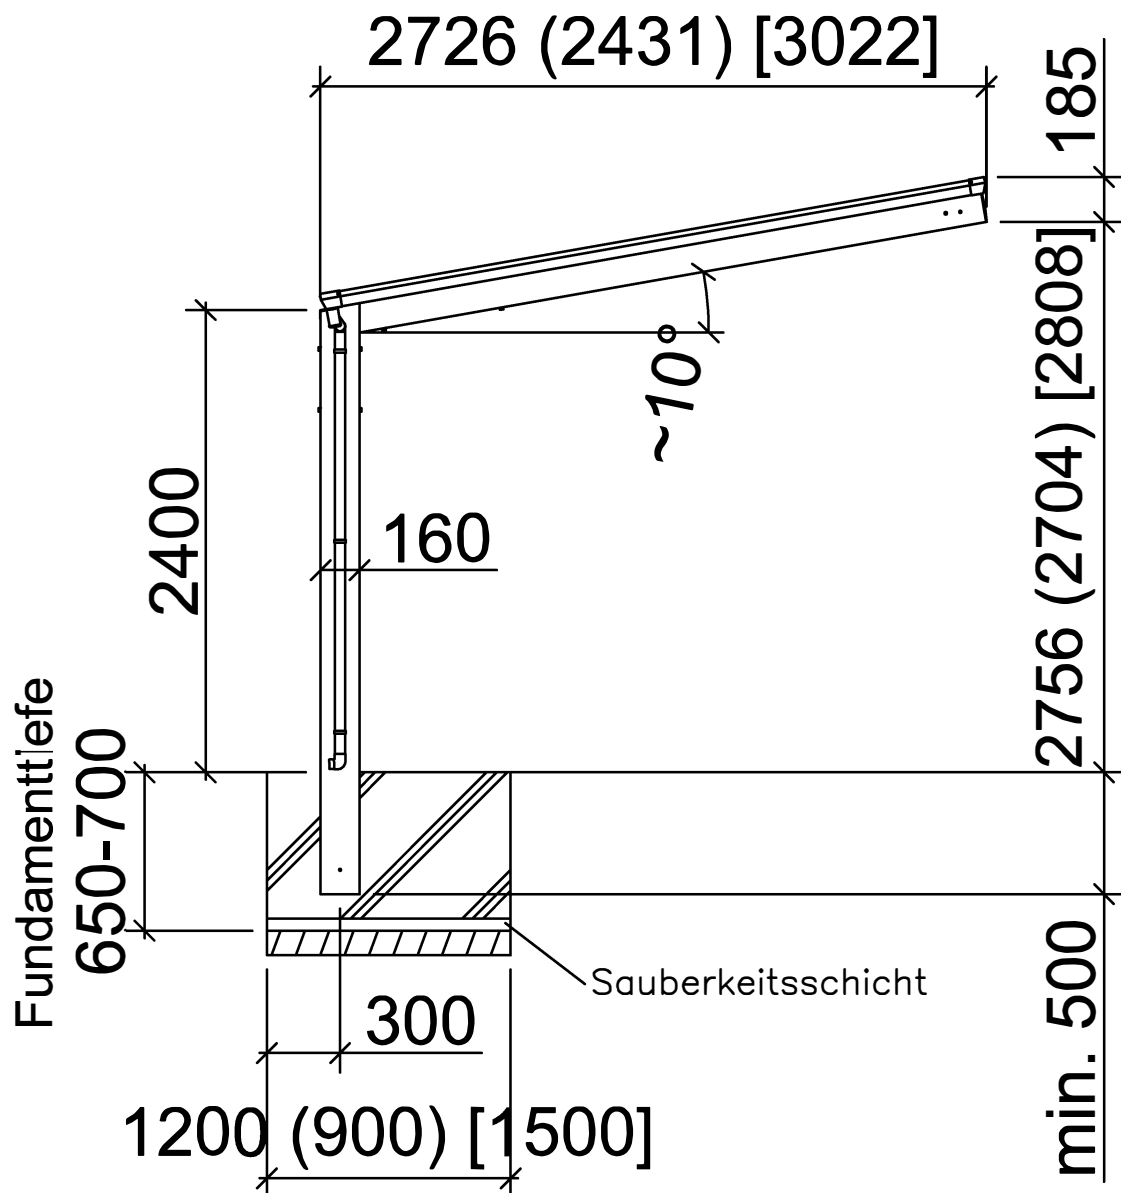

Linea Typ 60,80 Tandem-Ausführung

Standard <Sonderlänge>

Linea Typ 60,80 Tandem-Ausführung

Standard (Sonderbreite XS) [Sonderbreite XL]

Linea Typ 110 Tandem-Ausführung

Standard <Sonderlänge>

Linea Typ 110 Tandem-Ausführung

Standard (Sonderbreite XS) [Sonderbreite XL]