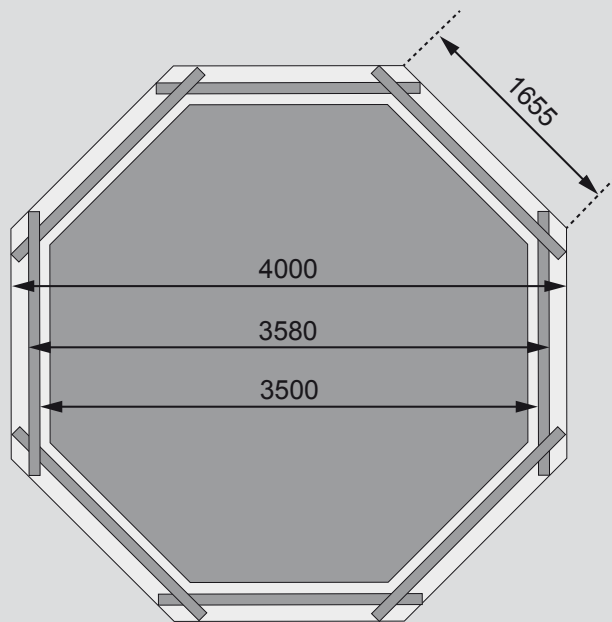

Modell 1A

38 mm Pool

Außenmaße	B 400 × T 400 cm
Sockelmaße	B 358 × T 358 cm
Innenmaße	B 350 × T 350 cm
Höhe	H 124 cm
Deck	H 26 × B 280 mm
Leiter Edelstahl	B 280 mm
Leiter Holz	B 420 mm
Wassertiefe	H 111 cm
Füllmenge	11000 l
Paketmaße 1 Pool	B 178 × T 100 × H 65 cm / 423 kg
Paketmaße 2 Terrasse	-
Paketmaße 3 Sonnenterrasse	-

Fundament (in mm)

Ausführung

- Nordische Fichte, kesseldruckimprägniert
- Wand
 - Werden durch Stecken miteinander verbunden
 - 38 mm Rundprofil mit Nut und Feder
 - Inkl feuchtigkeitshemmende Kunststoffolie

Folie

- 0,6 mm stark
- PVC, blau
- Inkl Einhängegese- und Schiene

Leiter

- 1 x Edelstahl
- 1 x Nordische Fichte, kesseldruckimprägniert