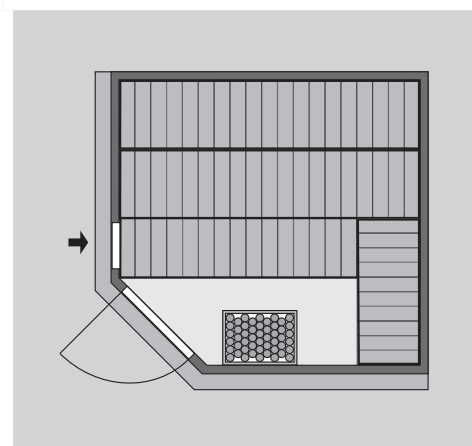

## 68 mm Systemsauna

Lieferumfang

Nur bei Dachkranzmodell

**Wandelemente**

**1 Dachkranz**

**Saunadach**

**1 LED-Strahler set**

**Saunatür \***

**1 Ofenschutz**

**3 Liegen**

**1 Kopfstütze**

**Schrauben und Beschläge**

10 cm Wand- und Deckenabstand einhalten!  
Aufbau mit und ohne Dachkranz möglich.

<b>Außenmaße</b>	B 231 × T 231 × H 198 cm
<b>Außenmaße inkl Dachkranz</b>	B 245 × T 245 × H 202 cm
<b>Innenmaße</b>	B 216 × T 216 × H 192 cm
<b>Umbauter Raum</b>	8,9 m <sup>3</sup>
<b>Tür Außenmaße</b>	*
<b>Tür Durchgangsmaße</b>	*
<b>Tür Lichtausschnitt</b>	*
<b>Fenster Außenmaße</b>	-
<b>Fenster Lichtausschnitt</b>	-
<b>Ofenschutz</b>	B 60 × T 51 × H 80 cm
<b>Paketmaße Sauna</b>	B 233 × T 117 × H 93 cm / 413 kg
<b>Paketmaße Dachkranz</b>	B 177 × T 15 × H 14 cm / 18 kg
<b>Spiegelbar</b>	nein
<b>Türposition in Front variabel</b>	nein

Außenmaße inkl Dachkranz (in cm)

Außenmaße (in cm)

Festereinbaupositionen