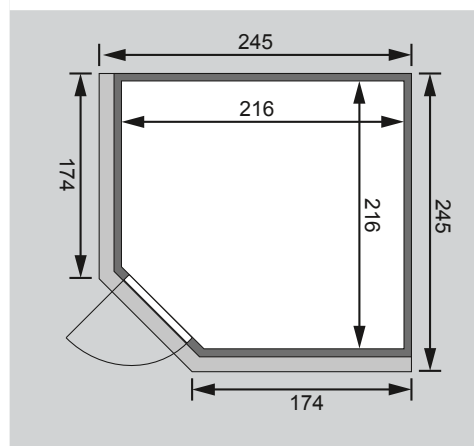

**1 Ofenschutz**

**3 Liegen**

**1 Kopfstütze**

**Schrauben und Beschläge**

10 cm Wand- und Deckenabstand einhalten!  
Aufbau mit und ohne Dachkranz möglich.

<b>Außenmaße</b>	B 231 × T 231 × H 198 cm
<b>Außenmaße inkl Dachkranz</b>	B 245 × T 245 × H 202 cm
<b>Innenmaße</b>	B 216 × T 216 × H 192 cm
<b>Umbauter Raum</b>	8,9 m <sup>3</sup>
<b>Tür Außenmaße</b>	*
<b>Tür Durchgangsmaße</b>	*
<b>Tür Lichtausschnitt</b>	*
<b>Fenster Außenmaße</b>	-
<b>Fenster Lichtausschnitt</b>	-
<b>Ofenschutz</b>	B 60 × T 51 × H 80 cm
<b>Paketmaße Sauna</b>	B 233 × T 117 × H 93 cm / 413 kg
<b>Paketmaße Dachkranz</b>	B 177 × T 15 × H 14 cm / 18 kg
<b>Spiegelbar</b>	nein
<b>Türposition in Front variabel</b>	nein

Außenmaße inkl Dachkranz (in cm)

Außenmaße (in cm)

Festereinbaupositionen