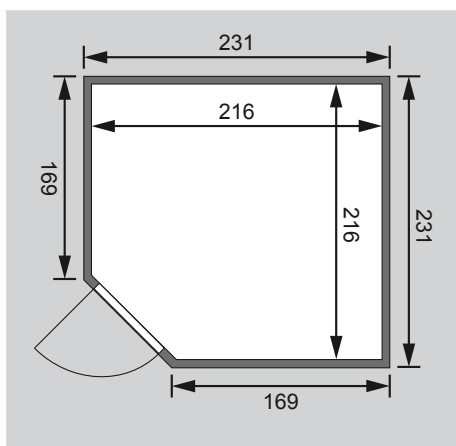

**1 Ofenschutz**

**3 Liegen**

**1 Kopfstütze**

**Schrauben und Beschläge**

10 cm Wand- und Deckenabstand einhalten!  
Aufbau mit und ohne Dachkranz möglich.

<b>Außenmaße</b>	B 231 × T 231 × H 198 cm
<b>Außenmaße inkl Dachkranz</b>	B 245 × T 245 × H 202 cm
<b>Innenmaße</b>	B 216 × T 216 × H 192 cm
<b>Umbauter Raum</b>	8,9 m <sup>3</sup>
<b>Tür Außenmaße</b>	*
<b>Tür Durchgangsmaße</b>	*
<b>Tür Lichtausschnitt</b>	*
<b>Fenster Außenmaße</b>	-
<b>Fenster Lichtausschnitt</b>	-
<b>Ofenschutz</b>	B 60 × T 51 × H 80 cm
<b>Paketmaße Sauna</b>	B 233 × T 117 × H 93 cm / 413 kg
<b>Paketmaße Dachkranz</b>	B 177 × T 15 × H 14 cm / 18 kg
<b>Spiegelbar</b>	nein
<b>Türposition in Front variabel</b>	nein

Außenmaße inkl Dachkranz (in cm)

Außenmaße (in cm)

Festereinbaupositionen