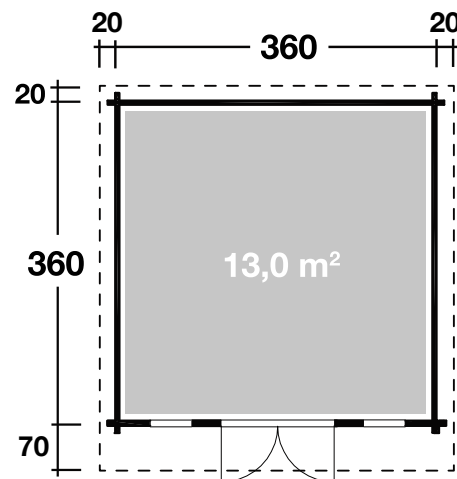

Weitere Informationen finden Sie unter: www.finnhaus.de oder im aktuellen Katalog. Technische Änderungen, Druckfehler und Irrtümer vorbehalten.