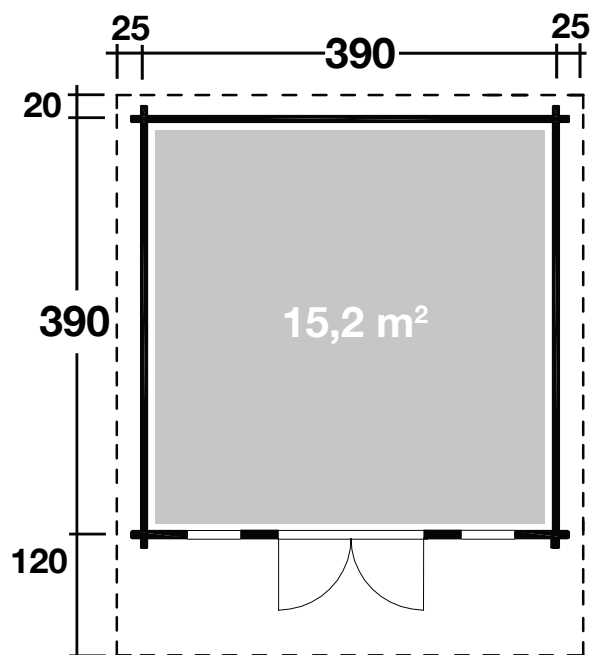

Weitere Informationen finden Sie unter: www.finnhaus.de oder im aktuellen Katalog.
Technische Änderungen, Druckfehler und Irrtümer vorbehalten.