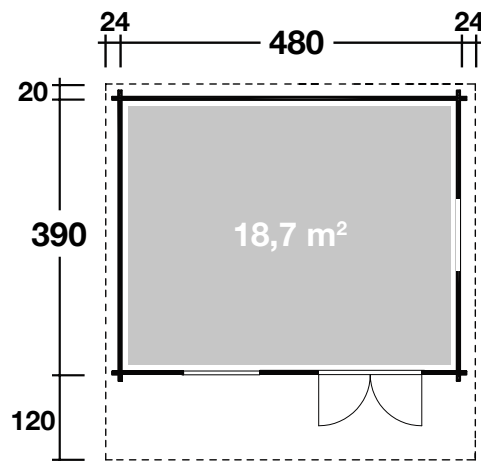

Weitere Informationen finden Sie unter: www.finnhaus.de oder im aktuellen Katalog.
Technische Änderungen, Druckfehler und Irrtümer vorbehalten.