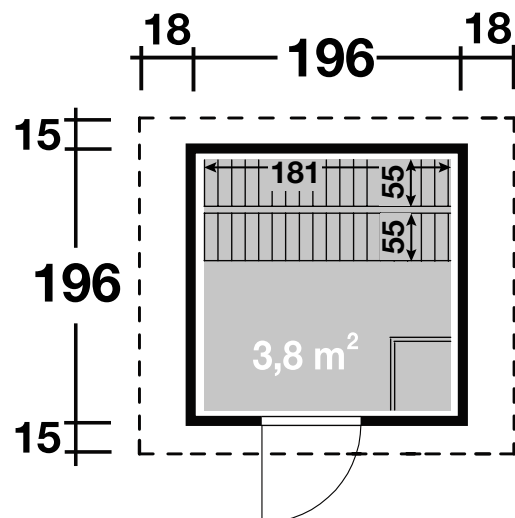

Weitere Informationen finden Sie unter: www.finnhaus.de oder im aktuellen Katalog.
Technische Änderungen, Druckfehler und Irrtümer vorbehalten.