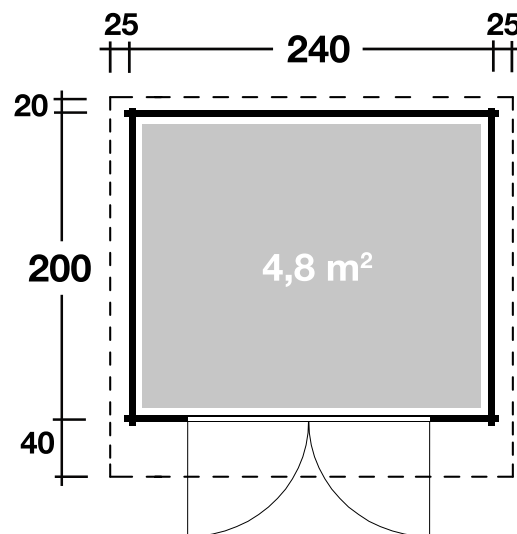

Mehr Produkte finden Sie
in unserem Katalog!

Art. 828 020

Bibertal 28-XS

28 mm / 240x200 cm / 4,8 m²

**5 JAHRE
GARANTIE**

Bibertal 28-A

DIMENSIONEN

	Bohlenstärke	28 mm
	Innenmaß	234x194 cm
	Sockelmaß	240x200 cm
	Gesamtmaß	290x260 cm
	Grundfläche	4,8 m ²
	Rauminhalt	9,5 m ³
	Firsthöhe	222 cm
	Seitenwandhöhe	194 cm
	Dachüberstand	
	vorne	40 cm
	seitlich	25 cm
	hinten	20 cm

DACH

	Dachneigung	13°
	Dachfläche	8,1 m ²
	Dachbretter	18 mm

TÜR/ FENSTER

	Leimholz-Doppeltür	148,8x176,8 cm
--	--------------------	----------------

FUSSBODEN

	Fußbodenbretter	18 mm
--	-----------------	-------

VERPACKUNG

	Paketabmessung	330x118x48 cm
	Paketgewicht	453 kg

ZUBEHÖR (zzgl.)

	2 Rollen Dachpappe zu 6 m 4 VE Dachschindel Dachrinne Kunststoff 421Bx anthrazit Alu bis 300 cm mit 2 Fallrohren
--	---

Grundriss