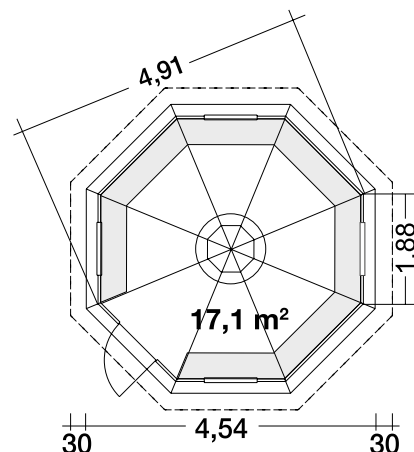

Weitere Informationen finden Sie unter: www.finnhaus.de oder im aktuellen Katalog.
Technische Änderungen, Druckfehler und Irrtümer vorbehalten.