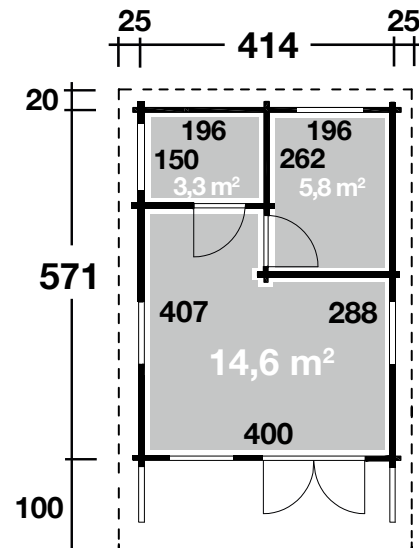

Weitere Informationen finden Sie unter: www.finnhaus.de oder im aktuellen Katalog.
Technische Änderungen, Druckfehler und Irrtümer vorbehalten.