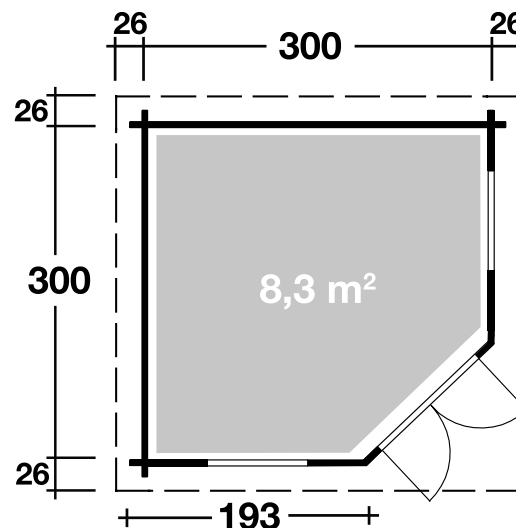

Mehr Produkte finden Sie
in unserem Katalog!

Art. 558 200

Katrin 58-A

58 mm / 300x300 cm / 8,3 m²

5 JAHRE
GARANTIE

DIMENSIONEN

	Bohlenstärke	58 mm
	Innenmaß	288x288 cm
	Sockelmaß	300x300 cm
	Gesamtmaß	352x352 cm
	Grundfläche	8,3 m ²
	Rauminhalt	21,8 m ³
	Firsthöhe	302 cm
	Seitenwandhöhe	230 cm
	Dachüberstand uml.	26 cm

DACH

	Dachneigung	21°
	Dachfläche	14,4 m ²
	Dachbretter	18 mm

TÜR/ FENSTER

	Doppeltür (Isoglas)	137,6x195,8 cm
	Einzelfenster (2 Stück, isoverglast, Einhand-Dreh-/Kipp)	48,6x167,6 cm

FUSSBODEN

	Fußbodenbretter	28 mm
--	-----------------	-------

VERPACKUNG

	Paketabmessung	425x120x80 cm + DS/DH
	Paketgewicht	1.780 kg

ZUBEHÖR (zzgl.)

	7 VE Dachschindel Dachhaube 4-eckig Dachrinne Kunststoff 441B mit KS- Ergänzungsset K1B, anthrazit
--	---

Grundriss