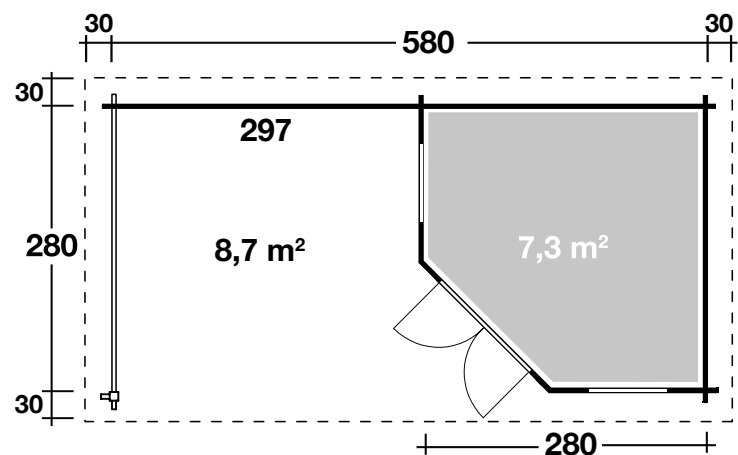

Mehr Produkte finden Sie
in unserem Katalog!

Art. 535 220

Nina 28-B mit Terrasse

28 mm / 580x280 cm / 16,2 m²

5 JAHRE
GARANTIE

DIMENSIONEN

	Bohlenstärke	28 mm
	Innenmaß	297/274x274 cm
	Sockelmaß	580x280 cm
	Gesamtmaß	640x340 cm
	Grundfläche	16,2 m ²
	Rauminhalt	36,1 m ³
	Wandhöhe vorne (A) / hinten (B)	vorne 228 cm hinten 217 cm
	Dachüberstand uml.	30 cm

DACH

	Dachneigung	2°
	Dachfläche	21,8 m ²
	Dachbretter inkl. Dachpappe	18 mm

TÜR/ FENSTER

	Doppeltür (Normalglas)	133,7x188,3 cm
	Einzelfenster (2 Stück, Normalglas, Dreh-/Kipp)	68,6x124,5 cm

FUSSBODEN

	Fußbodenbretter	18 mm
--	-----------------	-------

VERPACKUNG

	Paketabmessung	604x117x59 cm
	Paketgewicht	1.150 kg

ZUBEHÖR (zzgl.)

	6 Rollen Dichtungsbahnen
	Dachrinne Kunststoff 204Ax braun Alu bis 800 cm mit 1 Fallrohr Sprossenwand

Grundriss

Weitere Informationen finden Sie unter: www.finnhaus.de oder im aktuellen Katalog.
Technische Änderungen, Druckfehler und Irrtümer vorbehalten.