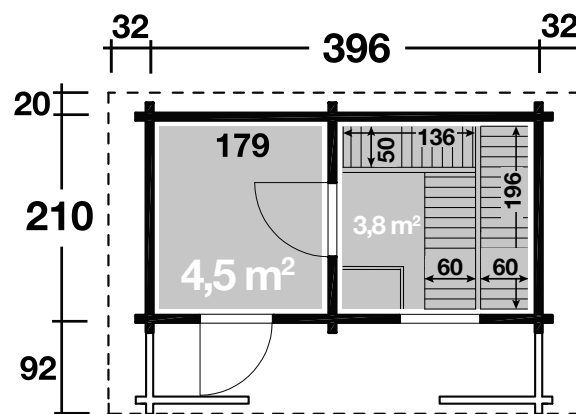

Mehr Produkte finden Sie
in unserem Katalog!

Art. 350 140

Saunahaus Sanna 70

70 mm / 396x210 cm / 8,3 m²

DIMENSIONEN

	Bohlenstärke	70 mm
	Innenmaß	179/196x196 cm
	Sockelmaß	396x210 cm
	Gesamtmaß	460x320 cm
	Grundfläche	8,3 m²
	Rauminhalt	18,7 m³
	Firsthöhe	280 cm
	Seitenwandhöhe	221 cm
	Dachüberstand vorne seitlich hinten	92 cm 32 cm 20 cm

DACH

	Dachneigung	17°
	Dachfläche	16,0 m²

TÜR/ FENSTER

	Einzeltür	75,2x191 cm
	Sauna-Glastür	71,2x191 cm
	Einzelfenster (1 Stück, Dreh-/Kipp)	68,6x74,4 cm

VERPACKUNG

	Paketabmessung	490x120x93 cm
	Paketgewicht	2.000 kg

ZUBEHÖR (zzgl.)

	1 Rolle Dachpappe zu 10 m und 1 Rolle Dachpappe zu 15 m 7 VE Dachschindeln Dachrinne: Kunststoff 322B anthrazit Alu bis 400 cm m. 2 Fallrohren Weiteres Zubehör finden Sie in unserem Katalog!

Grundriss

Weitere Informationen finden Sie unter: www.finnhaus.de oder im aktuellen Katalog.
Technische Änderungen, Druckfehler und Irrtümer vorbehalten.