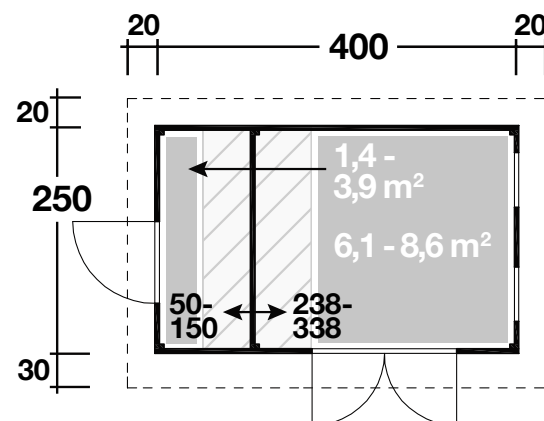

Weitere Informationen finden Sie unter: www.finnhaus.de oder im aktuellen Katalog.
Technische Änderungen, Druckfehler und Irrtümer vorbehalten.