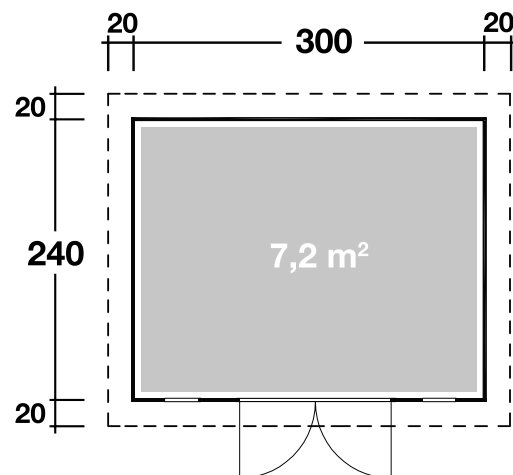

Mehr Produkte finden Sie
in unserem Katalog!

Art. 228 215

Pulti moderna B

Im Steck-Schraubsystem

28 mm / 300x240 cm / 7,2 m²

5 JAHRE
GARANTIE

DIMENSIONEN

	Bohlenstärke	28 mm
	Innenmaß	294x234 cm
	Sockelmaß	300x240 cm
	Gesamtmaß	340x280 cm
	Grundfläche	7,2 m ²
	Rauminhalt	15,2 m ³
	Seitenwandhöhe vorne hinten	217 cm 205 cm
	Dachüberstand uml.	20 cm

DACH

	Dachneigung	3°
	Dachfläche	9,6 m ²
	Dachbretter inkl. Dachpappe	18 mm

TÜR/ FENSTER

	Doppeltür (Normalgölas)	133,7x186,7 cm
	Einzelfenster (2 Stück, Normalgölas, feststehend)	31,7x106,0 cm

FUSSBODEN

	Fußbodenbretter	18 mm
--	-----------------	-------

VERPACKUNG

	Paketabmessung	345x120x50 cm
	Paketgewicht	565 kg

ZUBEHÖR (zzgl.)

	3 Rollen Dichtungsbahn Dachrinne Kunststoff 201Ax braun Kunststoff 402Ax anthrazit Alu bis 400 cm mit 1 Fallrohr
--	---

Grundriss